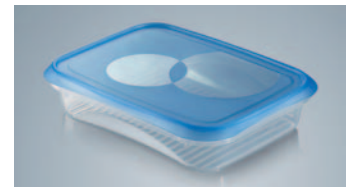

### Artikel-Nr.

**6310** Frischedose 0,5 l  
Maße: 16 cm lang, 11 cm breit, 5,5 cm hoch  
4013291400646 - VE 10

**6311** Frischedose 0,75 l  
Maße: 16 cm lang, 11 cm breit, 7,6 cm hoch  
4013291400653 - VE 10

**6312** Frischedose 1,0 l  
Maße: 16 cm lang, 11 cm breit, 9,8 cm hoch  
4013291400660 - VE 10

**6313** Frischedose 1,5 l  
Maße: 25 cm lang, 19,5 cm breit, 5,5 cm hoch  
4013291400677 - VE 10

**6314** Frischedose 2,0 l  
Maße: 25 cm lang, 19,5 cm breit, 7,3 cm hoch  
4013291400684 - VE 10

## Vielseitig und stapelbar

Trotz der großen Dosenvielfalt gibt es nur zwei unterschiedliche Deckel. Selbst verschiedene Dosenformate lassen sich ineinander stapeln und somit optimal lagern. Nicht nur zur Lagerung in Schränken oder Schubladen, sondern insbesondere in Gefrier- oder Kühlschränken lassen sich die Dosen perfekt neben- und übereinander stapeln und sind auch auf dem Weg zur Schule oder Arbeit ein perfekter Begleiter.