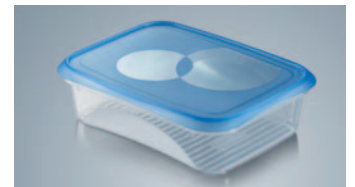

### Artikel-Nr.

**6310** Frischedose 0,5 l  
Maße: 16 cm lang, 11 cm breit, 5,5 cm hoch  
4013291400646 - VE 10

**6311** Frischedose 0,75 l  
Maße: 16 cm lang, 11 cm breit, 7,6 cm hoch  
4013291400653 - VE 10

**6312** Frischedose 1,0 l  
Maße: 16 cm lang, 11 cm breit, 9,8 cm hoch  
4013291400660 - VE 10

**6313** Frischedose 1,5 l  
Maße: 25 cm lang, 19,5 cm breit, 5,5 cm hoch  
4013291400677 - VE 10

**6314** Frischedose 2,0 l  
Maße: 25 cm lang, 19,5 cm breit, 7,3 cm hoch  
4013291400684 - VE 10

## Vielseitig und stapelbar

Trotz der großen Dosenvielfalt gibt es nur zwei unterschiedliche Deckel. Selbst verschiedene Dosenformate lassen sich ineinander stapeln und somit optimal lagern. Nicht nur zur Lagerung in Schränken oder Schubladen, sondern insbesondere in Gefrier- oder Kühlschränken lassen sich die Dosen perfekt neben- und übereinander stapeln und sind auch auf dem Weg zur Schule oder Arbeit ein perfekter Begleiter.